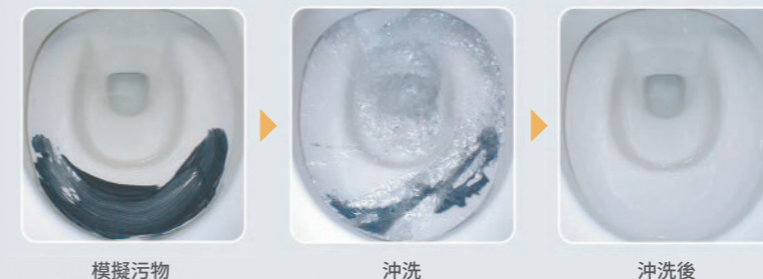

AQUA CERAMIC

潔淨技術

AQUA CERAMIC 潔淨陶瓷技術是陶瓷發展史上的一大創新，這種材質只需簡單沖洗即可清潔材質表面的頑固污漬。光滑抗污表面可有效防止水垢和污漬的形成，確保產品在清洗後光亮如新。

用水的力量來永保光潔

AQUA CERAMIC

利用創新瀑布水流沖洗方式，將頑固的污垢髒物輕易沖洗乾淨。由於污垢的不易沾黏與強力水流的沖洗，使馬桶達到永保清潔的效果。與新品一般的潔白閃耀。一個改變馬桶塗層歷史的劃時代發明“AQUA CERAMIC”，永保新品的亮白，並閃耀 100 年的時間。

Hyper Kilamic

超奈米釉藥 ハイパーキラミック HYPER KILAMIC 抗刮杜菌技術

使用獨特的釉藥技術，讓瓷器的最表層也含有矽酸鋁，使其表面不突出，製成了能強力對抗刮痕的超平滑表面。

陶瓷表面磨損，可長期保持美觀

釉藥的表面含有高硬度的鋁成分，因此不容易留下刮痕，可常保陶瓷表面美觀。

耐汙力強，抗菌力強，潔淨如新

瓷器表面的平滑程度超越奈米等級，加上高硬度，污垢難以附著殘留於瓷器表面。銀離子可以抑制細菌孳生，減輕異味。

卓越技術

Aqua Ceramic 潔淨陶瓷技術

超親水表面使馬桶不易沾黏，加上強力水流有助於將污垢和殘留物從瓷器表面推開並輕鬆洗掉，可保馬桶潔淨光亮。

Hyper Kilamic 超奈米抗刮技術

使用獨特的釉藥技術，讓瓷器的最表層含有高硬度的矽酸銨，製成了能強力對抗刮痕的超平滑表面，可常保瓷器表面美觀。

Plasmacluster 除菌離子

正負離子附著在黴菌及浮游細菌的表面，氧化成氫氧根離子，形成水返回空氣中，可全面抑制馬桶內、座蓋等的細菌，並去除異味。

Air Shield Deodorizer 氣盾隔臭技術

在馬桶內形成一個氣流盾，以防止氣味外逸，同時強力除臭。

Air Deodorizer 除臭

通過碳過濾吸收和消除異味，為浴室營造清新的氛圍。

Warm Air Dryer 溫風乾燥

使用後倍感乾爽舒適。

Seamless Seat 一體成型便座

沒有了容易藏污納垢的接縫膠條，即使附著到污物也容易清潔，不用再煩惱膠條發霉變黃。