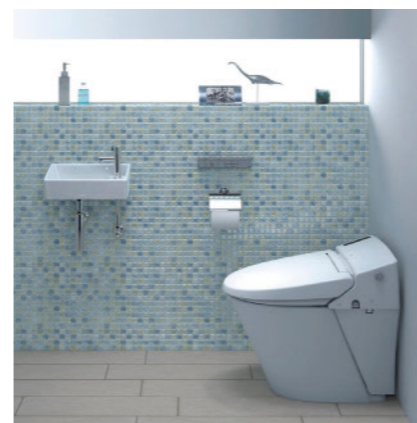

圖片僅供參考，依實際產品為主。

* 此為全自動款之機能，半自動款功能略有差異，詳細請洽銷售人員。