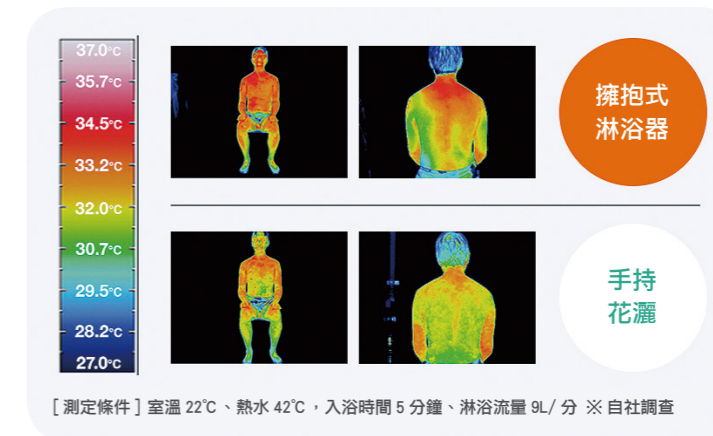

日本原裝

擁抱式淋浴器〈白色〉
NYSА-1-R-SET-WR/FW1
定價：145,000 元

日本原裝

擁抱式淋浴器〈黑色〉
NYSА-1-R-SET-WR/N11
定價：145,000 元

----- 只有體驗過全新沐浴感受的人才會明白，6 大舒適好處 -----

- 1. 只需沖澡，即可得到放鬆。**
使用擁抱式淋浴器，您的全身將在短時間內升溫，讓您的沐浴體驗更加充實。將本來往往 " 只是洗個澡 "，轉換成是一個讓自己冷靜下來並照顧好自己的時間。
- 2. 每天 " 暖身 " 很重要。**
如果您只使用手持花灑，提升體溫則需要時間。擁抱式淋浴器有 10 個噴嘴，環繞在您全身周圍，讓您快速暖和起來。再忙也要讓身體暖和，讓每天都能過著 " 暖身 " 的生活。
- 3. 不需泡澡，也能恢復疲勞。**
擁抱式沐浴器，只需淋浴即可溫暖全身，無需花時間裝滿熱水或清洗浴缸。輕鬆地即可達到溫暖身體的目的，所以容易持續的做到身體護理。
- 4. 保持脖子和肩膀溫暖。**
有時您會想要讓脖子和肩膀保持溫暖，這時，只要旋轉擁抱式淋浴器的上部噴嘴，即可精確定位到您想要溫暖的部位，確實的保暖它。
- 5. 重置身心提升質感。**
很多人通過洗澡來恢復心情。高質感的淋浴體驗讓您煥然一新。適合在輕度鍛鍊後或短暫休息時使用。
- 6. 對每個人都友善。**
在環保的概念下，泡澡是浪費的。擁抱式淋浴器不用擔心額外的水電費，也不用煩惱清洗浴缸很費時間。它支持多種生活方式，協助緩解生活中的種種煩惱。