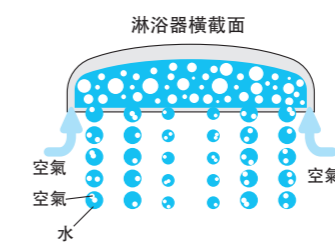

- 三段出水模式 :
Silk Mist 絲質噴霧
Power Massage 強力按摩
Aqua Spray 水漾噴霧
- 節能節水

SILK MIST 絲質噴霧

超細微氣泡技術 (Ultrafine bubble)
每毫升可以釋放出 6,000 萬個直徑小於 0.001mm 的超細泡泡水霧，如同絲綢般柔和。實驗證實，在 40 度水溫與 30cm 的距離，此模式能夠有效清潔肌膚，其油脂去除率高達 88%，沖洗 1 分後，用手輕搓即可卸除大部分彩妝。

AQUA SPRAY 水漾噴霧

大顆粒的水柱中注入空氣，柔和地覆蓋全身，兼具舒適觸感與節水效果，達到洗淨與保濕的完美平衡。

POWER MASSAGE 強力按摩

在此模式之下的水流具有強弱交替，宛如指尖律動，沖洗肩部、頭部、腰部等，喚醒疲憊的肌肉，消除疲勞，緩解來自日常生活當中的壓力。

三重淨化美肌體驗 升級沐浴新境界

SILK MIST

AQUA SPRAY

POWER MASSAGE