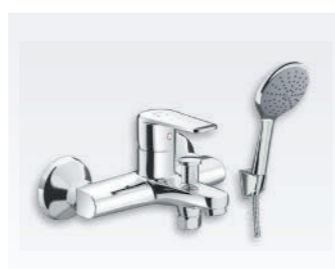

VN 龍頭系列

LFV-1002S
定價：7,800 元

BFV-2003S
定價：10,500 元

KN 龍頭系列

FA1689
定價：7,800 元

FB2689
定價：11,900 元

VC 龍頭系列

LFV-2012S
定價：5,300 元