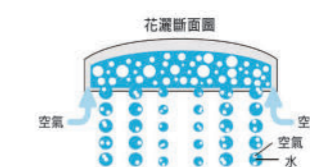

強力按摩模式

強力水柱斷續式的出水，讓你有如 SPA 般的舒適。

節能出水

富含空氣的大水珠，實現暢快沖洗卻省水的功能。

高效節能花灑出水功能特點

高效節能出水

大面積的出水面板噴出富含空氣的大水滴，不僅提高淋浴的暢快感，更符合節能省水的概念！（約可節省 35% 的用水量）

舒暢兼具省水的功夫

我們在出水面板的孔徑與位置上下功夫，使水滴充分含住空氣，即能實現大水滴的舒暢及省水的功能。

淋浴花灑 Shower Faucet

平台淋浴花灑組

FC5780
定價：19,900 元

FB5781
定價：11,900 元

2 in 1 閥芯
TPS (預設溫度設計) 兩用閥芯。利用單一閥芯達到出水切換與分水器的功能，並可調整水溫。

便利的置放平台與引流設計
本體的平台設計，利用邊緣微凸修飾設計，同時考量到置物時的安全性與避免水殘留於平台。