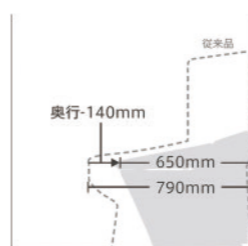

YBC-S40P-TW/BW1
 定價：138,000 元
 排水高度：120mm

SATIS J

釋放空間 極致潔淨

SATIS J 日本原裝

簡化水箱的設計，讓浴室更顯整潔，在同樣的空間中也帶來更多的寬敞感。

SATIS J

全自動（地排）
機能部：DV-J214G-VL-TW/BW1
尺寸：W417xD656xH576mm
沖水水量：大 4.8L / 小 3L

瓷器部：YBC-J21S(305)-TW
定價：108,000 元
排水距離：300mm

全自動（壁排）
機能部：DV-J214GP-VL-TW/BW1
尺寸：W417xD656xH576mm
沖水水量：大 4.8L / 小 3L

瓷器部：YBC-J21P-TW
定價：109,000 元
排水高度：120mm

半自動（地排）
機能部：DV-J213-VL-TW/BW1
尺寸：W417xD656xH576mm
沖水水量：大 4.8L / 小 3L

瓷器部：YBC-J21S(305)-TW
定價：93,000 元
排水距離：300mm