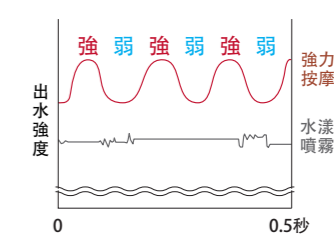

- 三段出水模式 :
Silk Mist 絲質噴霧
Power Massage 強力按摩
Aqua Spray 水漾噴霧
- 節能節水

SILK MIST 絲質噴霧

超細微氣泡技術 (Ultrafine bubble)
每毫升可以釋放出 6,000 萬個直徑小於 0.001mm 的超細泡泡水霧，如同絲綢般柔和。實驗證實，在 40 度水溫與 30cm 的距離，此模式能夠有效清潔肌膚，其油脂去除率高達 88%，沖洗 1 分後，用手輕搓即可卸除大部分彩妝。

AQUA SPRAY 水漾噴霧

大顆粒的水柱中注入空氣，柔和地覆蓋全身，兼具舒適觸感與節水效果，達到洗淨與保濕的完美平衡。

POWER MASSAGE 強力按摩

在此模式之下的水流具有強弱交替，宛如指尖律動，沖洗肩部、頭部、腰部等，喚醒疲憊的肌肉，消除疲勞，緩解來自日常生活當中的壓力。

三重淨化美肌體驗 升級沐浴新境界

SILK MIST

AQUA SPRAY

POWER MASSAGE