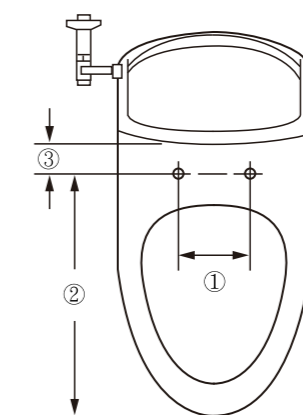

供水方式：直接連接自來水

需求水壓：0.1(動壓)~0.75(靜壓) MPa

快拆設計

安裝、拆卸簡單，幾個動作即可享受科技衛浴的舒服與潔淨。

測量馬桶尺寸

長版馬桶

適用機型：

RT31, RL31, RL11