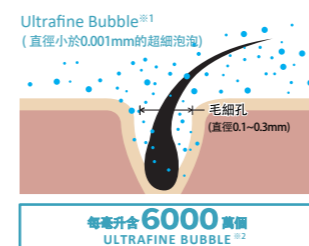

- 三段出水模式 :
Silk Mist 絲質噴霧
Power Massage 強力按摩
Aqua Spray 水漾噴霧
- 節能節水

SILK MIST 絲質噴霧

超細微氣泡技術 (Ultrafine bubble)
每毫升可以釋放出 6,000 萬個直徑小於 0.001mm 的超細泡泡水霧，如同絲綢般柔和。實驗證實，在 40 度水溫與 30cm 的距離，此模式能夠有效清潔肌膚，其油脂去除率高達 88%，沖洗 1 分後，用手輕搓即可卸除大部分彩妝。

AQUA SPRAY 水漾噴霧

大顆粒的水柱中注入空氣，柔和地覆蓋全身，兼具舒適觸感與節水效果，達到洗淨與保濕的完美平衡。

POWER MASSAGE 強力按摩

在此模式之下的水流具有強弱交替，宛如指尖律動，沖洗肩部、頭部、腰部等，喚醒疲憊的肌肉，消除疲勞，緩解來自日常生活當中的壓力。

三重淨化美肌體驗 升級沐浴新境界

SILK MIST

AQUA SPRAY

POWER MASSAGE