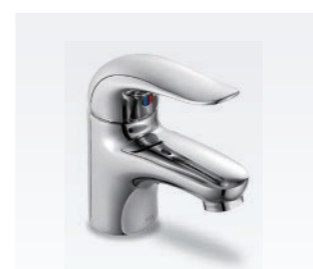

KW 龍頭系列

FA1655
定價：4,600 元