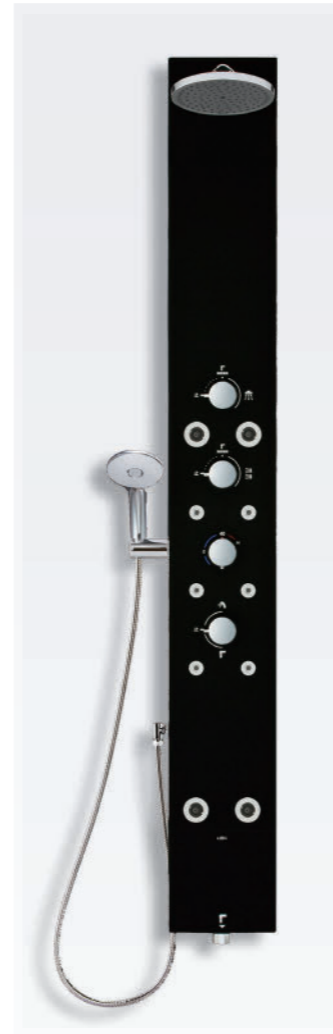

日本原裝

BF-W11TSLB/BC (黑)
定價：200,000 元
W210xD107xH1718(mm)

日本原裝