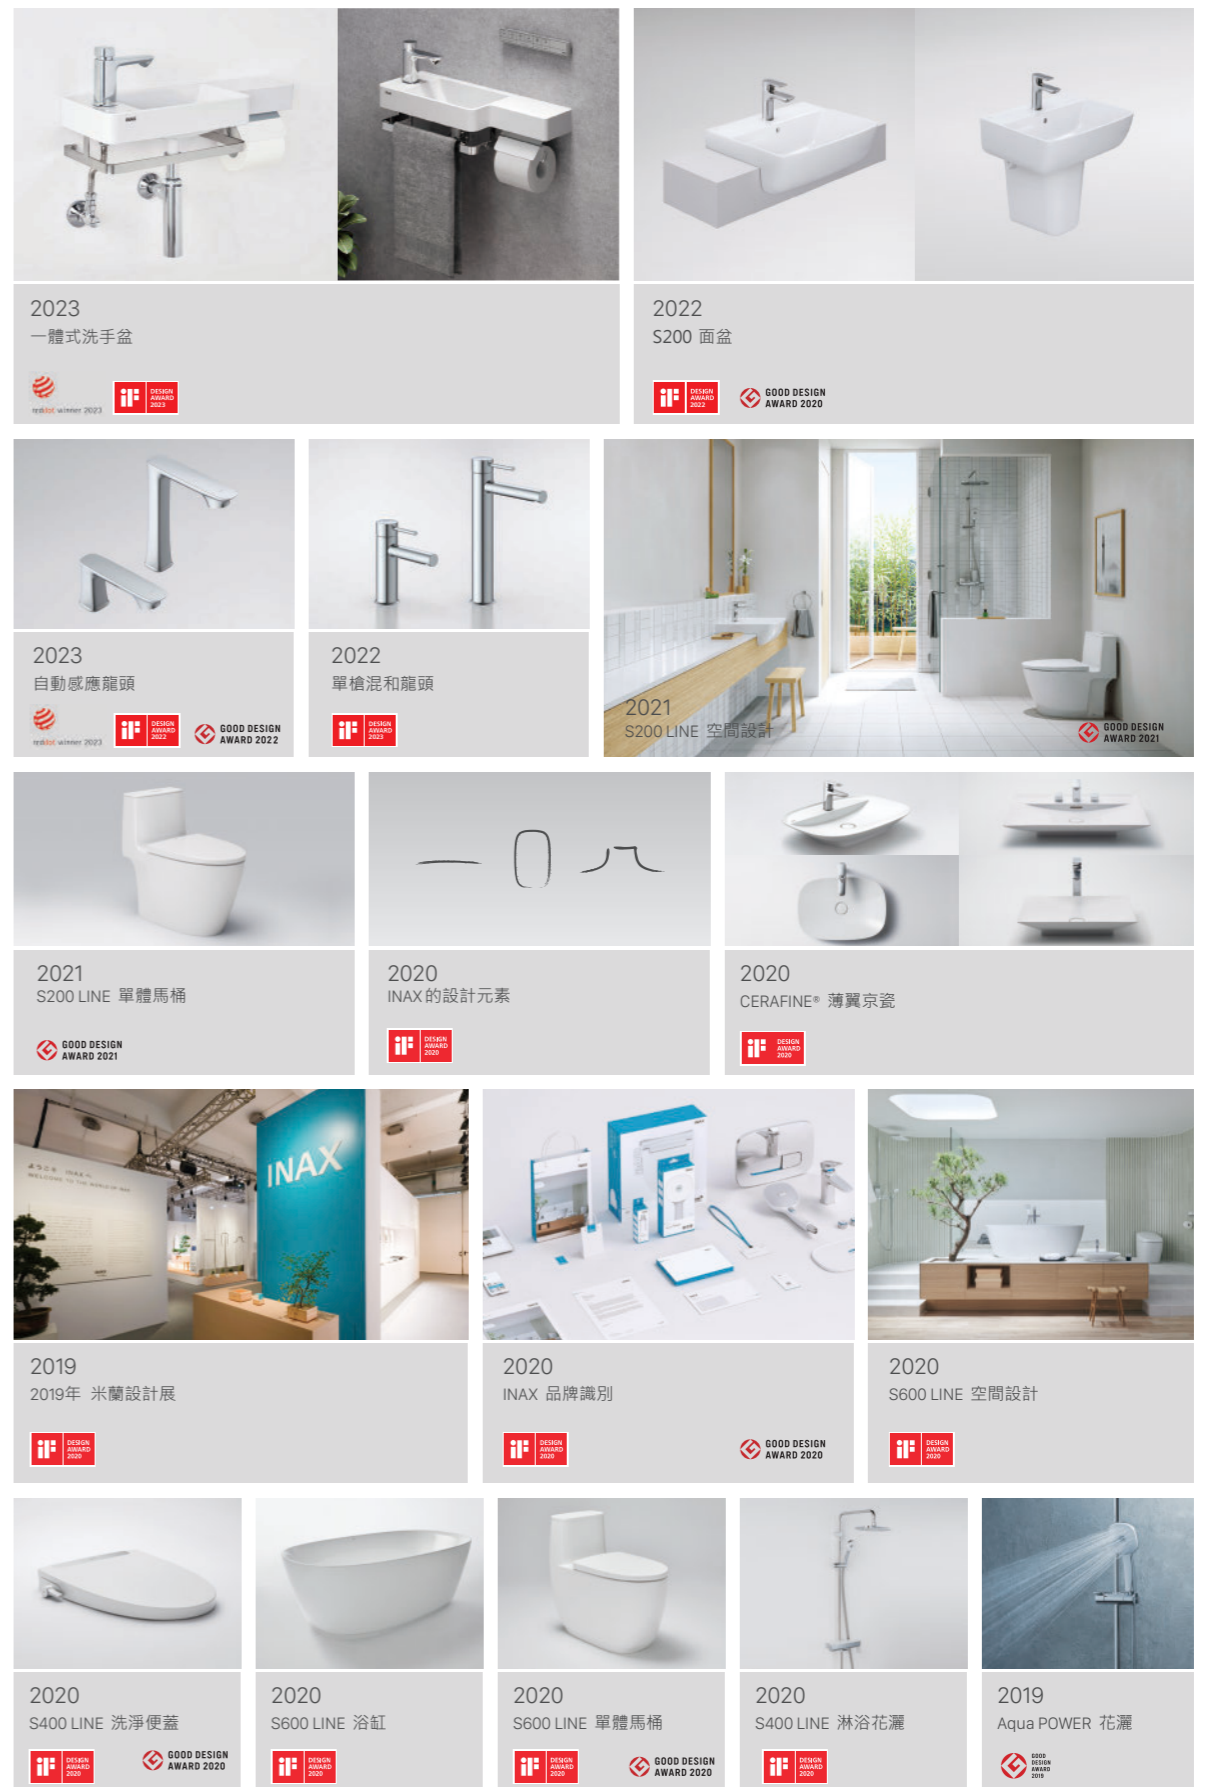

CATALOGUE 2025/2026

伊奈衛浴型錄

INAX 100 YEARS

ENABLING EVERYONE TO LIVE WELL

目次

INAX 獲獎紀錄	1	龍頭 全系列	78
品牌故事	2	NEW ECO Aqua Shower SPA	78
品牌沿革	4	NEW 恆溫平台淋浴花灑	80
品牌理念	6	NEW 尊爵黑系列	84
品牌設計	10	面盆龍頭 / 浴缸龍頭	86
S600 系列	12	S600 龍頭系列	88
S400 系列	18	S400 龍頭系列	90
S200 系列	22	S200 龍頭系列	91
S100 系列	26	S100 龍頭系列	92
		TRACK 龍頭系列	93
		CE 龍頭系列	94
馬桶 全系列	30	VG/VF 龍頭系列	95
SATIS G 電腦馬桶	42	VN/VC 龍頭系列	96
SATIS S 電腦馬桶	48	KN/KW/KE/KP 龍頭系列	97
NEW SATIS J 電腦馬桶	52	TK 龍頭系列 / 手持花灑	98
微電腦溫水洗淨便座	54	自動感應龍頭系列	99
單體馬桶	56	恆溫龍頭	100
分體馬桶	60	淋浴花灑	102
壁掛式馬桶 / 兒童馬桶	62	淋浴背板	104
感應式馬桶	64	擁抱式淋浴器 BODY HUG SHOWER	106
面盆 全系列	66	無鉛廚房龍頭	108
REGIO Collection	66	感應式無鉛廚房龍頭 NAVISH	109
CERAFINE™	68	無鉛廚房龍頭	110
台上型面盆	70	浴缸 / 小便斗 / 配件	112
半嵌型面盆	74	浴缸	112
下嵌型面盆	76	小便斗	114
腳柱型面盆	77	衛浴配件	116
		精選案例	120