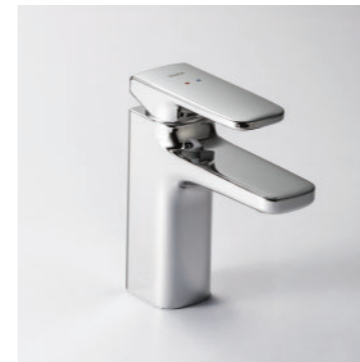

龍頭
LFV-632S