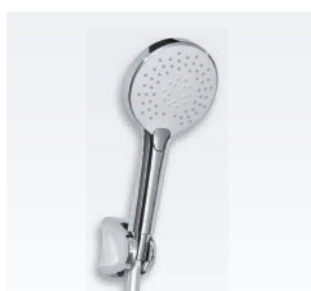

KP 龍頭系列

FA1668
定價：4,700 元

FB2668
定價：6,200 元

TK 龍頭系列

LFT-3668
定價：5,000 元

BFT-4668
定價：6,400 元

手持花灑

BFC-24C-TW
(含蛇管、掛架)
定價：2,480 元