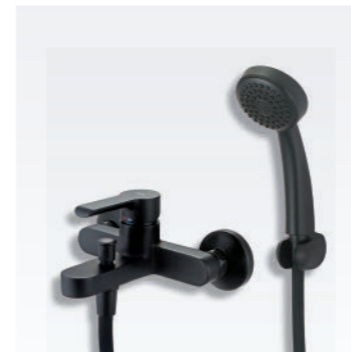

尊爵黑系列

恆溫平台淋浴花灑
BFC7155T-SAB-TW
定價：39,600 元

面盆龍頭
LFCW101S-SAB-TW
定價：8,200 元

面盆龍頭
LFT-3668-BKG
定價：7,900 元

淋浴龍頭
BFT-4668-BKG
定價：9,500 元

升降桿
TH-1110
定價：2,750 元

龍頭 全系列

Faucet