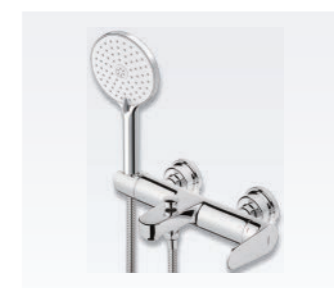

FB2680
定價：10,800 元