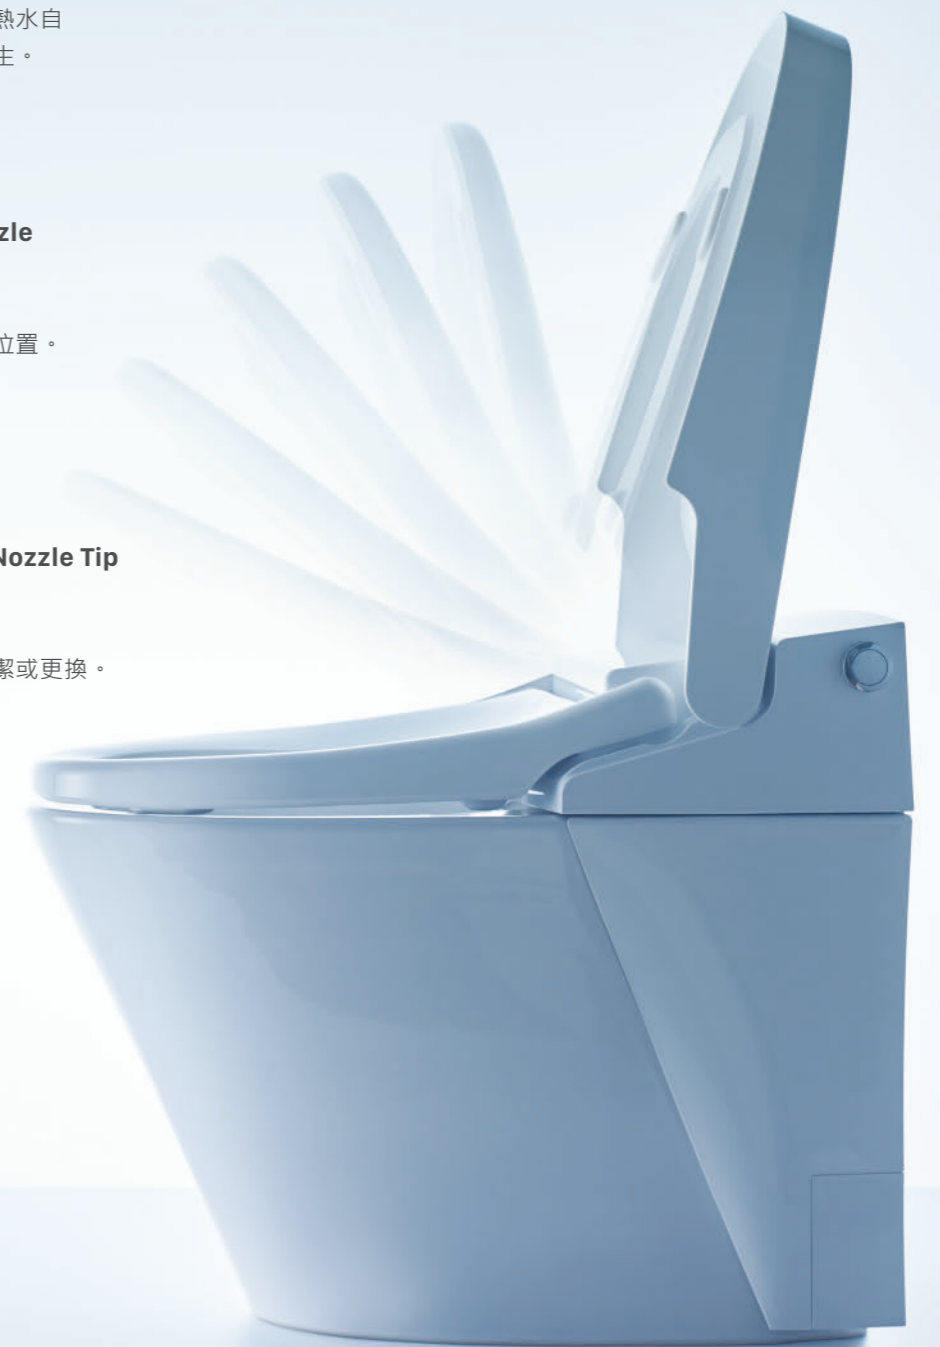

Relaxing Music
音樂

就座後自動播放，輕鬆舒緩的音樂更能體會"RELAX"的定義。

Room Refresh
空間空氣清新

定時釋放除菌離子，能抑制馬桶周圍空氣中的細菌黴菌等，使空間空氣清新。

Soft Closing Seat
緩降便座

馬桶座蓋和緩降落，避免可能的強烈衝擊造成裂縫，不形成煩人的噪音。

Easy Release Seat
快拆設計

安裝、拆卸簡單，幾個動作即可享受科技衛浴的舒服與潔淨。

Dual Nozzle
女性專用貼心噴嘴

臀部與下身個別獨立的噴嘴設計，讓女性不需擔心不必要的汙染源。

Self Clean Nozzle
噴嘴自動清潔

每次使用前後，噴嘴都會用熱水自行清洗，確保下次使用的衛生。

Adjustable Nozzle
噴嘴位置調節

可視個人喜好調整噴嘴前後位置。

Exchangeable Nozzle Tip
噴嘴前端拆卸

噴嘴前端可輕鬆拆卸取下清潔或更換。