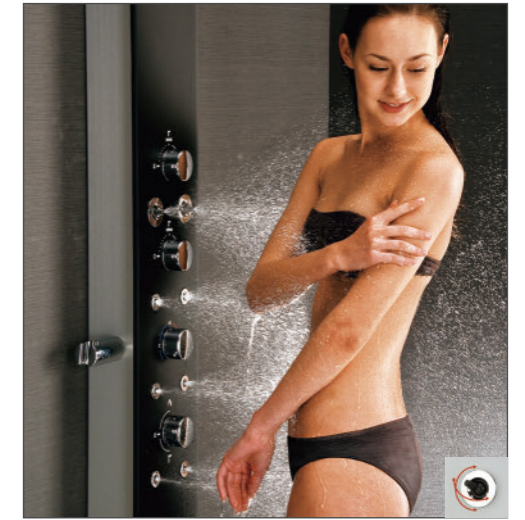

側向手持花灑掛杯設計
增加側向的手持花灑掛杯設計，使小孩與年長者在使用上更加方便置放手持花灑。

浴缸專用出水口
360度的旋轉與角度調整功能(約20度)。
*此功能僅FB5781型號具有。

頭頂花灑 / 滑桿 Slider Bar

BFV-CL2
定價：14,500 元

BFV-CL1
定價：11,900 元

FH6110
定價：2,300 元

FH6115
定價：2,300 元

淋浴背板 - AQUANEO Shower Panel

由 10 個噴嘴組成的淋浴全面暖身，可達到與浴缸泡澡的相同效果。

全面暖身的高密度身體淋浴

從 8 個噴頭噴射出霧狀水流，可全面籠罩身體。配合身體各部位，各區域的水珠大小不同。最上部的噴嘴亦可自由調整角度。

頸部／上胸部：水珠顆粒大。
重視暖身效果，降低對臉部的飛濺。依照身高不同可調整出水位置。

胸部：水珠顆粒中等。
考慮到對心臟既不會有壓迫感，也不影響整體的暖身效果。

腹部／大腿部：水珠顆粒較小。
此部位較敏感，需要輕柔的淋浴感覺。