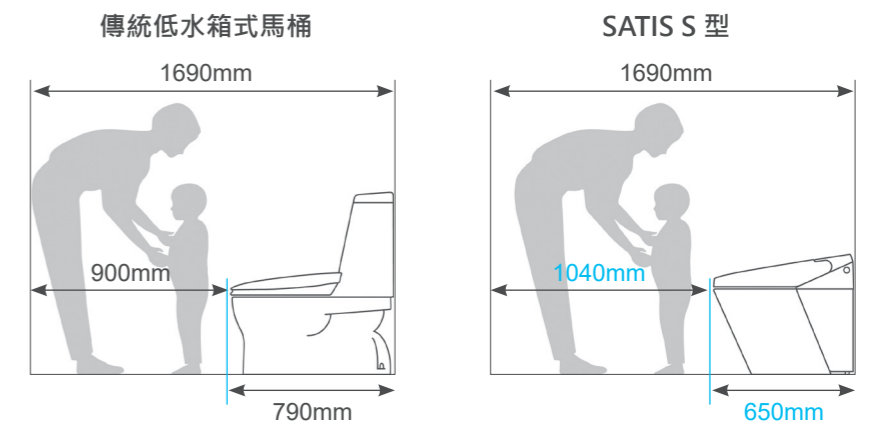

SATIS S 日本原裝

SATIS S816

機能部： DV-S816-VL-TW/BW1

尺寸：W400xD635xH542mm
沖水水量：大 4.5L / 小 3L
需求水壓：0.1(動壓)~0.75(靜壓) MPa

瓷器部：

YBC-S40S(305)-TW/BW1
定價：137,000 元
排水距離：200, 300mm

YBC-S40H-TW/BW1
定價：138,000 元
排水距離：200, 300, 400mm

YBC-S40P-TW/BW1
定價：138,000 元
排水高度：120mm