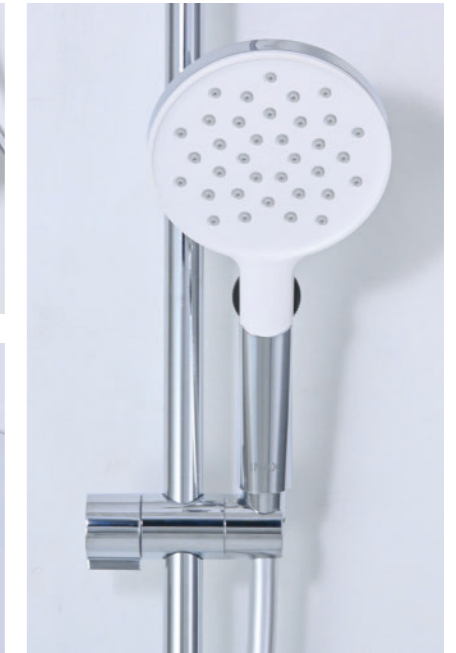

恆溫平台淋浴花灑

Full Body Comfort 全身包覆式淋浴

頭頂花灑可調整角度。

Anti Scale Body 防燙表面

鋼化玻璃表面材質，小孩長輩安全有保障。

Space Value 貼心置物平台

優異平台機身設計，提供清潔用品擺放空間。

Easy Adjust 可調式升降桿

可調整手持花灑高度，適合全家大小的身高。

Push Control 按鈕切換出水

輕按即可切換手持花灑和頭灑出水；亦可同時出水。

Tangle Free 防纏繞軟管

靈活轉動不卡，拉動順手更耐用。