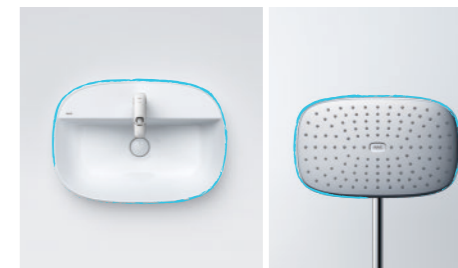

方圓形 SQUOVAL

混合正方形和橢圓形，恰當地將其命名為“方圓形”。這一獨特的混合幾何是由柔和及人性化的橢圓形狀結構和與建築相關的正方形的完美結合。亦代表著人與建築元素的結合，創造一種既能意識到置身於建築空間，又能深切感知人性化的互動。