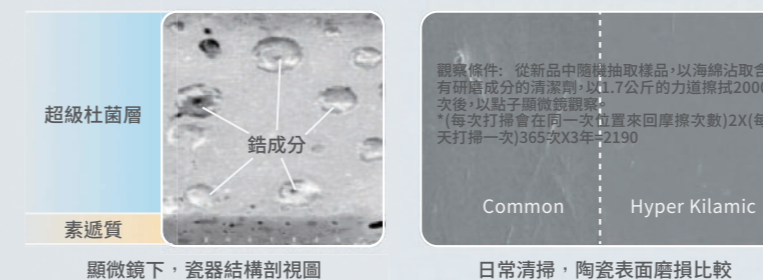

AQUA CERAMIC

潔淨技術

AQUA CERAMIC 潔淨陶瓷技術是陶瓷發展史上的一大創新，這種材質只需簡單沖洗即可清潔材質表面的頑固污漬。光滑抗污表面可有效防止水垢和污漬的形成，確保產品在清洗後光亮如新。

用水的力量來永保光潔

AQUA CERAMIC

利用創新瀑布水流沖洗方式，將頑固的污垢髒物輕易沖洗乾淨。由於污垢的不易沾黏與強力水流的沖洗，使馬桶達到永保清潔的效果。與新品一般的潔白閃耀。一個改變馬桶塗層歷史的劃時代發明“AQUA CERAMIC”，永保新品的亮白，並閃耀 100 年的時間。

Hyper Kilamic

超奈米釉藥 ハイパーキラミック HYPER KILAMIC 抗刮杜菌技術

使用獨特的釉藥技術，讓瓷器的最表層也含有矽酸鋁，使其表面不突出，製成了能強力對抗刮痕的超平滑表面。

陶瓷表面磨損，可長期保持美觀

釉藥的表面含有高硬度的鋁成分，因此不容易留下刮痕，可常保陶瓷表面美觀。

耐汙力強，抗菌力強，潔淨如新

瓷器表面的平滑程度超越奈米等級，加上高硬度，污垢難以附著殘留於瓷器表面。銀離子可以抑制細菌孳生，減輕異味。